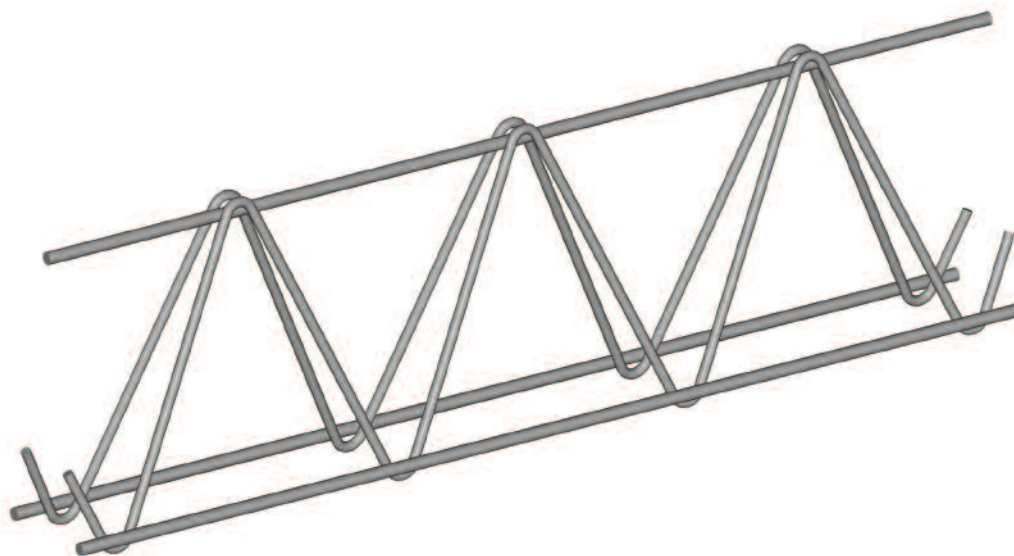

### MB Welded Wire Girder

181

## MB Welded Wire Girder

(6600) WELDED WIRE GIRDER - SINGLE

3 Ga.	.243 in.
4 Ga.	.225 in.
6 Ga.	.192 in.
0 Ga.	.306 in.
3/8 Ga.	.375 in.

182

Type	3.00"		4.00"		5.00"		6.00"	
	MB Item #	Weight Per CF	MB Item #	Weight Per CF	MB Item #	Weight Per CF	MB Item #	Weight Per CF
383	538885	42	538886	43	538888	44	538889	46
363	539241	45	539704	47	539746	49	539747	51
343	537641	48	537683	53	540125	55	540129	58
30	N/A	N/A	550482		550500	78	550589	81
3/8 3 3/8*	N/A	N/A	531580	99	531581	102	531582	106