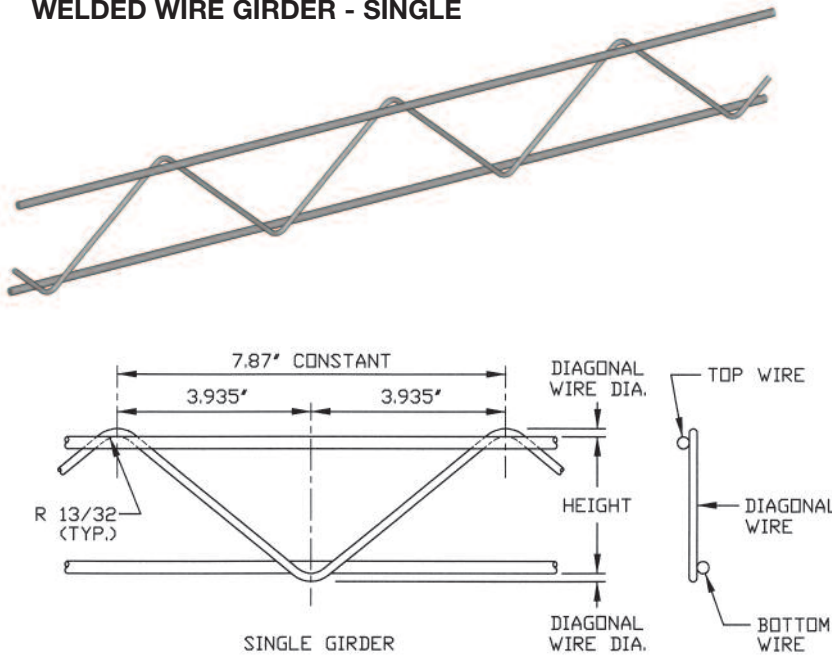

### MB Welded Wire Girder

181

## MB Welded Wire Girder

(6600) WELDED WIRE GIRDER - SINGLE

3 Ga.	.243 in.
4 Ga.	.225 in.
6 Ga.	.192 in.
0 Ga.	.306 in.
3/8 Ga.	.375 in.

182

Type	3.00"		4.00"		5.00"		6.00"	
	MB Item #	Weight Per CF	MB Item #	Weight Per CF	MB Item #	Weight Per CF	MB Item #	Weight Per CF
383	538885	42	538886	43	538888	44	538889	46
363	539241	45	539704	47	539746	49	539747	51
343	537641	48	537683	53	540125	55	540129	58
30	N/A	N/A	550482		550500	78	550589	81
3/8 3 3/8*	N/A	N/A	531580	99	531581	102	531582	106

Type	7.00"		8.00"		9.00"	
	MB Item #	Weight Per CF	MB Item #	Weight Per CF	MB Item #	Weight Per CF
383	538890	47	538886	43	538888	44
363	539843	53	539704	47	539746	49
343	540133	61	537683	53	540125	55
30	550660	84	550482		550500	78
3/8 3 3/8*	531583	109	531580	99	531581	102