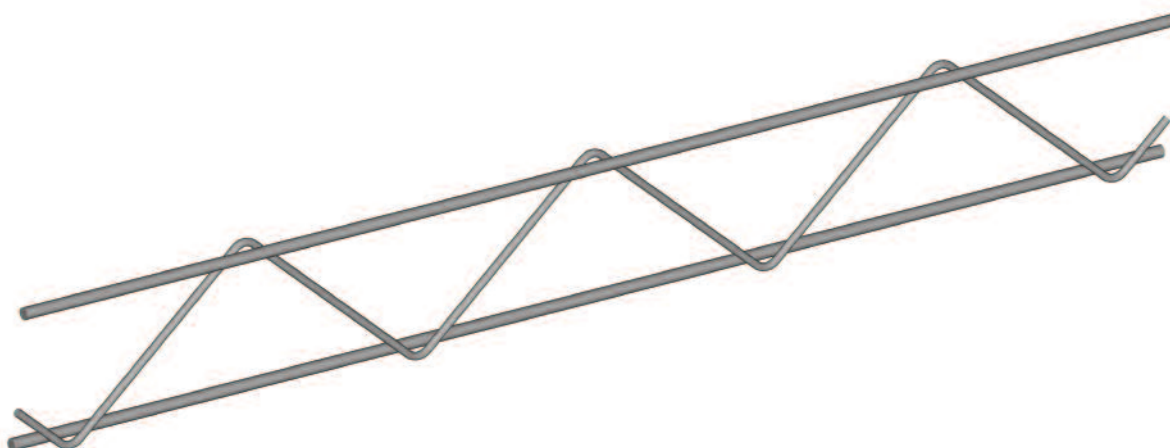

### MB Welded Wire Girder

181

## MB Welded Wire Girder

(6600) WELDED WIRE GIRDER - SINGLE

3 Ga.	.243 in.
4 Ga.	.225 in.
6 Ga.	.192 in.
0 Ga.	.306 in.
3/8 Ga.	.375 in.

182

Type	3.00"		4.00"		5.00"		6.00"	
	MB Item #	Weight Per CF	MB Item #	Weight Per CF	MB Item #	Weight Per CF	MB Item #	Weight Per CF
383	538885	42	538886	43	538888	44	538889	46
363	539241	45	539704	47	539746	49	539747	51
343	537641	48	537683	53	540125	55	540129	58
30	N/A	N/A	550482		550500	78	550589	81
3/8 3 3/8*	N/A	N/A	531580	99	531581	102	531582	106